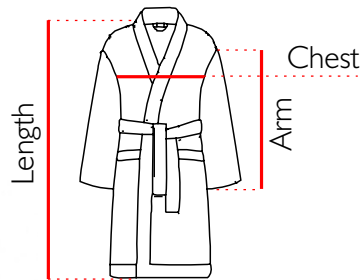

Standard Single Size L

Chest : 61 cm

Arm : 54 cm

Length : 95 cm

Weight : 400gr

100%
Pure Cotton