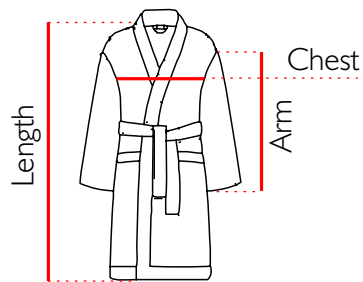

TERRA & BEIGE

Standard Single Size L

Chest : 61 cm

Arm : 50 cm

Length : 94 cm

Weight : 513gr

100%
Pure Cotton

ASTREA

ASTREA

TAN

Standard Single Size L

Chest : 61 cm
Arm : 49 cm
Length : 120 cm
Weight : 671 gr

100%
Pure Cotton

ASTREA

ASTREA GREY

Standard Single Size L

Chest : 63 cm

Arm : 50 cm

Length : 125 cm

Weight : 688gr

100%
Pure Cotton

ASTREA

ASTREA NAVY

Standard Single Size L

Chest : 63 cm

Arm : 50 cm

Length : 125 cm

Weight : 688gr

100%
Pure Cotton

ASTREA

ASTREA RED

Standard Single Size L