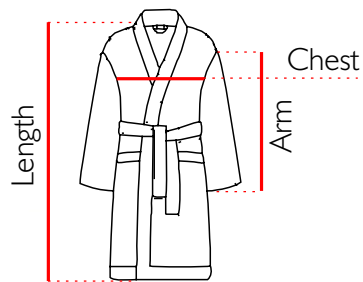

Chest : 63 cm

Arm : 50 cm

Length : 125 cm

Weight : 688gr

100%
Pure Cotton

ASTREA

ASTREA RED

Standard Single Size L

Chest : 63 cm

Arm : 50 cm

Length : 125 cm

Weight : 688gr

100%
Pure Cotton

ASTREA

ASTREA YELLOW

Standard Single Size L

Chest : 63 cm

Arm : 50 cm

Length : 125 cm

Weight : 688gr

100%
Pure Cotton

ASTREA

ASTREA TURQUAZ

Standard Single Size L

Chest : 63 cm

Arm : 50 cm

Length : 125 cm

Weight : 688gr

100%
Pure Cotton

EDESSA

EDESSA BLACK

Standard Single Size L