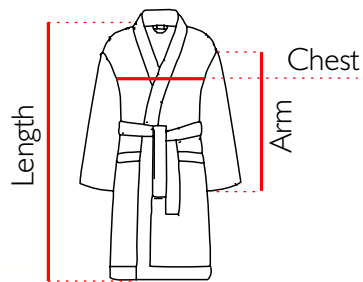

Chest : 63 cm

Arm : 50 cm

Length : 125 cm

Weight : 688gr

100%
Pure Cotton

ASTREA

ASTREA NAVY

Standard Single Size L

Chest : 63 cm

Arm : 50 cm

Length : 125 cm

Weight : 688gr

100%
Pure Cotton

ASTREA

ASTREA RED

Standard Single Size L

Chest : 63 cm

Arm : 50 cm

Length : 125 cm

Weight : 688gr

100%
Pure Cotton

ASTREA

ASTREA YELLOW

Standard Single Size L

Chest : 63 cm

Arm : 50 cm

Length : 125 cm

Weight : 688gr

100%
Pure Cotton

ASTREA

ASTREA TURQUAZ

Standard Single Size L