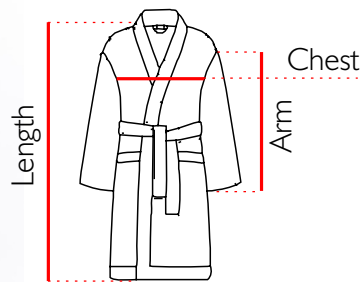

Chest : 63 cm

Arm : 50 cm

Length : 125 cm

Weight : 688gr

100%
Pure Cotton

ASTREA

ASTREA YELLOW

Standard Single Size L

Chest : 63 cm

Arm : 50 cm

Length : 125 cm

Weight : 688gr

100%
Pure Cotton

ASTREA

ASTREA TURQUAZ

Standard Single Size L

Chest : 63 cm

Arm : 50 cm

Length : 125 cm

Weight : 688gr

100%
Pure Cotton

EDESSA

EDESSA BLACK

Standard Single Size L

Chest : 61 cm

Arm : 56 cm

Length : 92 cm

Weight : 534gr

100%
Pure Cotton

EDESSA

EDESSA TERRA

Standard Single Size L