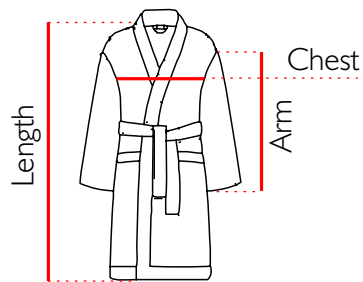

Chest : 61 cm

Arm : 55 cm

Length : 93 cm

Weight : 398gr

100%
Pure Cotton

SWYRNA

SMYRNA ORANGE

Standard Single Size L

Chest : 61 cm

Arm : 55 cm

Length : 93 cm

Weight : 33 lgr

100%
Pure Cotton

SUNDIA

SUNDIA NAVY

Standard Single Size L