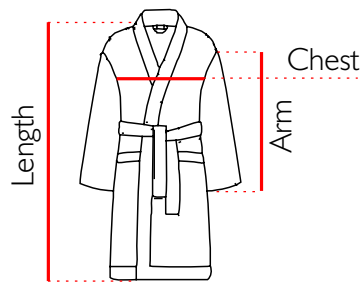

Chest : 61 cm

Arm : 54 cm

Length : 95 cm

Weight : 400gr

100%
Pure Cotton

ASPENDOS

ASPENDOS

BLACK & BEIGE

Standard Single Size L

Chest : 61 cm

Arm : 50 cm

Length : 94 cm

Weight : 513gr

100%
Pure Cotton

ASPENDOS

ASPENDOS

TERRA & BEIGE

Standard Single Size L

Chest : 61 cm

Arm : 50 cm

Length : 94 cm

Weight : 513gr

100%
Pure Cotton

ASTREA