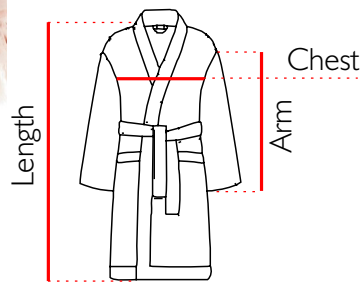

Chest : 61 cm

Arm : 54 cm

Length : 95 cm

Weight : 400gr

100%
Pure Cotton

ASPENDOS

ASPENDOS

BLACK & BEIGE

Standard Single Size L

Chest : 61 cm

Arm : 50 cm

Length : 94 cm

Weight : 513gr

100%
Pure Cotton

ASPENDOS

ASPENDOS

TERRA & BEIGE

Standard Single Size L

Chest : 61 cm

Arm : 50 cm

Length : 94 cm

Weight : 513gr

100%
Pure Cotton

ASTREA

ASTREA

TAN

Standard Single Size L

Chest : 61 cm
Arm : 49 cm
Length : 120 cm
Weight : 671 gr

100%
Pure Cotton

ASTREA

ASTREA GREY

Standard Single Size L