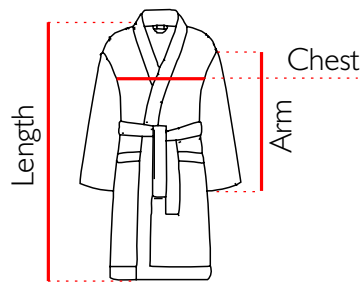

Chest : 61 cm

Arm : 44 cm

Length : 118cm

Weight : 558gr

100%
Pure Cotton

MELONGENA

MELONGENA TURQUOISE

Standard Single Size L

Chest : 61 cm

Arm : 55 cm

Length : 93 cm

Weight : 398gr

100%
Pure Cotton

SWYRNA

SMYRNA ORANGE

Standard Single Size L

Chest : 61 cm

Arm : 55 cm

Length : 93 cm

Weight : 33 lgr

100%
Pure Cotton

SUNDIA

SUNDIA NAVY

Standard Single Size L