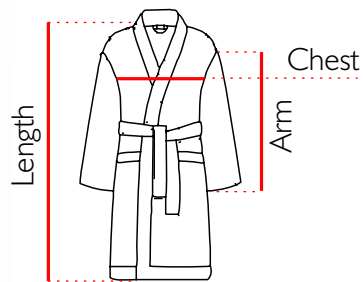

Chest : 63 cm

Arm : 50 cm

Length : 125 cm

Weight : 688gr

100%
Pure Cotton

EDESSA

EDESSA BLACK

Standard Single Size L

Chest : 61 cm

Arm : 56 cm

Length : 92 cm

Weight : 534gr

100%
Pure Cotton

EDESSA

EDESSA TERRA

Standard Single Size L

Chest : 61 cm

Arm : 56 cm

Length : 92 cm

Weight : 534gr

100%
Pure Cotton

GLAY

GLAY NAVY

Standard Single Size L