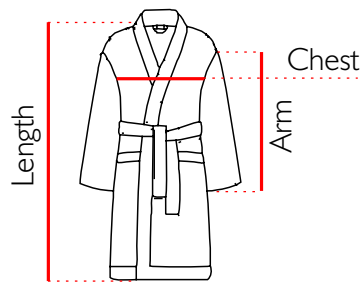

Standard Single Size L

Chest : 61 cm

Arm : 50 cm

Length : 94 cm

Weight : 513gr

100%
Pure Cotton

ASPENDOS

ASPENDOS

TERRA & BEIGE

Standard Single Size L

Chest : 61 cm

Arm : 50 cm

Length : 94 cm

Weight : 513gr

100%
Pure Cotton

ASTREA

ASTREA

TAN

Standard Single Size L

Chest : 61 cm
Arm : 49 cm
Length : 120 cm
Weight : 671 gr

100%
Pure Cotton

ASTREA

ASTREA GREY

Standard Single Size L

Chest : 63 cm

Arm : 50 cm

Length : 125 cm

Weight : 688gr

100%
Pure Cotton

ASTREA

ASTREA NAVY

Standard Single Size L