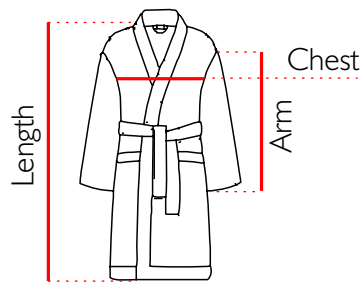

Chest : 63 cm

Arm : 50 cm

Length : 125 cm

Weight : 688gr

100%
Pure Cotton

ASTREA

ASTREA YELLOW

Standard Single Size L

Chest : 63 cm

Arm : 50 cm

Length : 125 cm

Weight : 688gr

100%
Pure Cotton

ASTREA

ASTREA TURQUAZ

Standard Single Size L

Chest : 63 cm

Arm : 50 cm

Length : 125 cm

Weight : 688gr

100%
Pure Cotton

EDESSA

EDESSA BLACK

Standard Single Size L

Chest : 61 cm

Arm : 56 cm

Length : 92 cm

Weight : 534gr

100%
Pure Cotton

EDESSA

EDESSA TERRA

Standard Single Size L