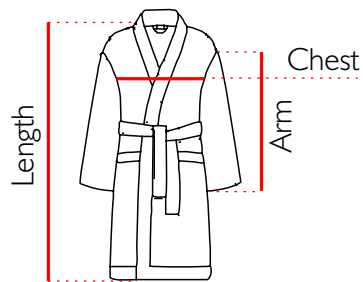

Chest : 61 cm

Arm : 56 cm

Length : 92 cm

Weight : 534gr

100%
Pure Cotton

EDESSA

EDESSA TERRA

Standard Single Size L

Chest : 61 cm

Arm : 56 cm

Length : 92 cm

Weight : 534gr

100%
Pure Cotton

GLAY

GLAY NAVY

Standard Single Size L

Chest : 61 cm

Arm : 44 cm

Length : 118cm

Weight : 558gr

100%
Pure Cotton

MELONGENA

MELONGENA TURQUOISE

Standard Single Size L

Chest : 61 cm

Arm : 55 cm

Length : 93 cm

Weight : 398gr

100%
Pure Cotton

SWYRNA

SMYRNA ORANGE

Standard Single Size L