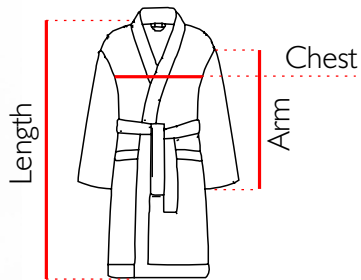

Chest : 61 cm

Arm : 56 cm

Length : 92 cm

Weight : 534gr

100%
Pure Cotton

GLAY

GLAY NAVY

Standard Single Size L

Chest : 61 cm

Arm : 44 cm

Length : 118cm

Weight : 558gr

100%
Pure Cotton

MELONGENA

MELONGENA TURQUOISE

Standard Single Size L

Chest : 61 cm

Arm : 55 cm

Length : 93 cm

Weight : 398gr

100%
Pure Cotton

SWYRNA

SMYRNA ORANGE

Standard Single Size L