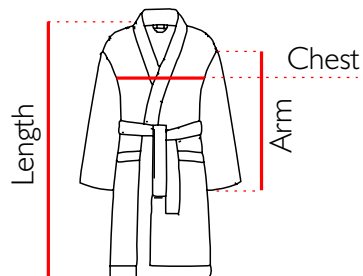

Standard Single Size L

Chest : 61 cm

Arm : 57 cm

Length : 94 cm

Weight : 590gr

100%
Pure Cotton

STANDART 100