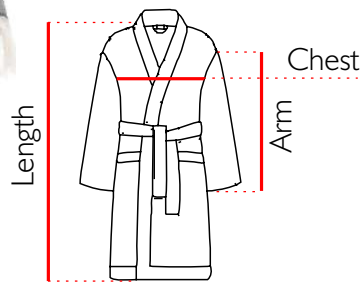

100%
Pure Cotton

STANDART 100

APHRODITE

APHRODITHE GREEN

Standard Single Size L

Chest : 60 cm

Arm : 55 cm

Length : 97 cm

Weight : 439gr

100%
Pure Cotton

STANDART 100

ASPRENDOS

ASPENDOS BLACK

Standard Single Size L

Chest : 60 cm

Arm : 49 cm

Arm : 49 cm

Length : 98 cm

Weight : 508gr

100%
Pure Cotton

STANDART 100

ASTREA

ASTREA BLACK

Standard Single Size L