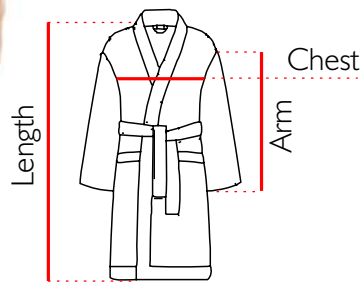

Arm : 56 cm

Length : 94 cm

Weight : 388gr

100%
Pure Cotton

STANDART 100

WELONGENA

MELONGENA TURQUOISE

Standard Single Size L

Chest : 61 cm

Arm : 56 cm

Length : 94 cm

Weight : 388gr

100%
Pure Cotton

STANDART 100

MISIS

MISIS BLUE

Standard Single Size L

Chest : 61 cm

Arm : 56 cm

Length : 95 cm

Weight : 535gr

100%
Pure Cotton

STANDART 100

MISSIS