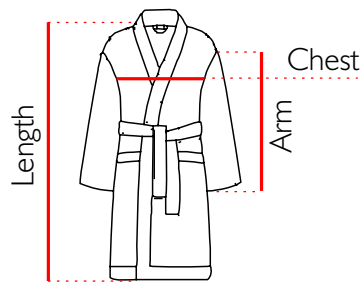

100%
Pure Cotton

STANDART 100

PICA

PICA BLUE & RED

Standard Single Size L

Chest : 61 cm

Arm : 51 cm

Length : 117 cm