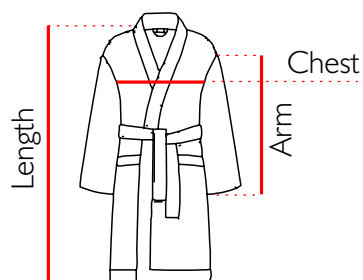

Standard Single Size L

Chest : 61 cm

Arm : 57 cm

Length : 94 cm

Weight : 590gr

100%
Pure Cotton

STANDART 100