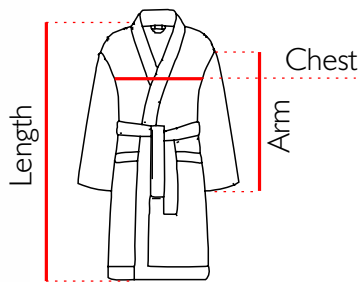

Arm : 56 cm

Length : 94 cm

Weight : 388gr

100%
Pure Cotton

STANDART 100

WELONGENA

MELONGENA TURQUOISE

Standard Single Size L

Chest : 61 cm

Arm : 56 cm

Length : 94 cm

Weight : 388gr

100%
Pure Cotton

STANDART 100

MISIS

MISIS BLUE