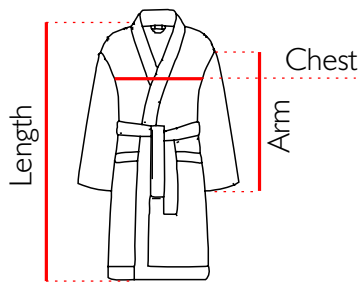

Chest : 55 cm

Arm : 50 cm

Length : 120 cm

Weight : 589gr

100%
Pure Cotton

STANDART 100

ALLINDA

ALINDA

Standard Single Size L

Chest : 60 cm

Arm : 48 cm

Length : 97 cm

Weight : 518gr

100%
Pure Cotton

STANDART 100

AMOS

AMOS GREY

Standard Single Size L

Chest : 55 cm

Arm : 45 cm

Length : 104 cm

Weight : 406gr

100%
Pure Cotton

STANDART 100

AMOS

AMOS BEIGE

Standard Single Size L

Chest : 55 cm

Arm : 45 cm

Length : 104 cm

Weight : 406gr

100%
Pure Cotton