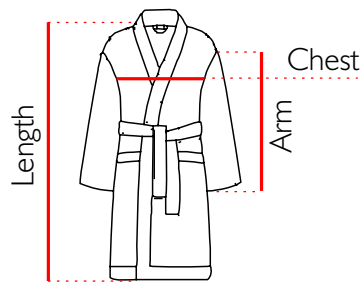

Arm : 49 cm

Length : 98 cm

Weight : 508gr

100%
Pure Cotton

STANDART 100

ASTREA

ASTREA BLACK

Standard Single Size L

Chest : 63 cm

Arm : 50 cm

Length : 125 cm

Weight : 688gr

100%
Pure Cotton

STANDART 100

BNEB

BNB

Standard Single Size L

Chest : 63 cm

Arm : 55 cm

Length : 92 cm

Weight : 360gr

100%
Pure Cotton

STANDART 100

CHEVRON