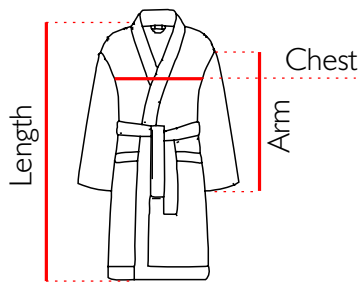

Arm : 50 cm

Length : 120 cm

Weight : 589gr

100%
Pure Cotton

STANDART 100

ACTEON

ACTEON BLUE

Standard Single Size L

Chest : 55 cm

Arm : 50 cm

Length : 120 cm

Weight : 589gr

100%
Pure Cotton

STANDART 100

ALLINDA

ALINDA

Standard Single Size L

Chest : 60 cm

Arm : 48 cm

Length : 97 cm

Weight : 518gr

100%
Pure Cotton

STANDART 100

AMOS

AMOS GREY

Standard Single Size L

Chest : 55 cm

Arm : 45 cm

Length : 104 cm

Weight : 406gr

100%
Pure Cotton

STANDART 100