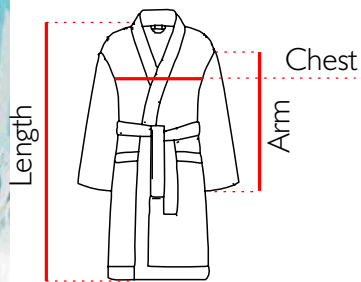

Arm : 50 cm

Length : 120 cm

Weight : 589gr

100%
Pure Cotton

STANDART 100

ACTEON

ACTEON BLUE

Standard Single Size L

Chest : 55 cm

Arm : 50 cm

Length : 120 cm

Weight : 589gr

100%
Pure Cotton

STANDART 100

ALLINDA

ALINDA

Standard Single Size L

Chest : 60 cm

Arm : 48 cm

Length : 97 cm

Weight : 518gr

100%
Pure Cotton

STANDART 100

AMOS