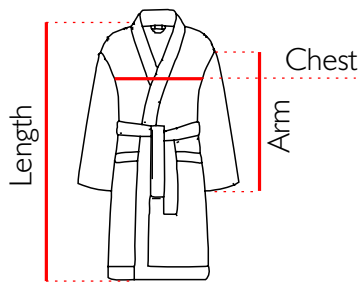

STANDART 100

APHRODITE

APHRODITHE BLACK

Standard Single Size L

Chest : 60 cm

Arm : 55 cm

Length : 97 cm

Weight : 439gr

100%
Pure Cotton

STANDART 100

APHRODITE

APHRODITHE GREEN

Standard Single Size L

Chest : 60 cm

Arm : 55 cm

Length : 97 cm

Weight : 439gr

100%
Pure Cotton

STANDART 100

ASPRENDOS

ASPENDOS BLACK

Standard Single Size L

Chest : 60 cm

Arm : 49 cm