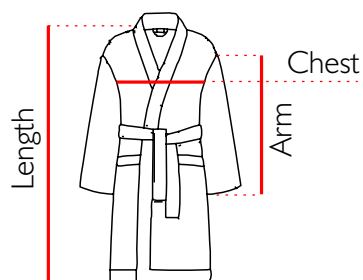

Standard Single Size L

Chest : 50 cm

Arm : 58 cm

Length : 98 cm

Weight : 516gr