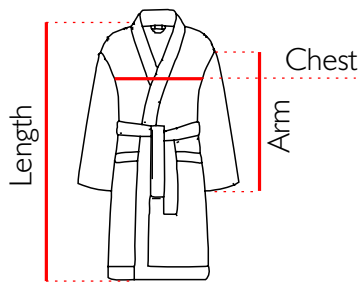

Arm : 55 cm

Length : 95 cm

Weight : 459gr

100%
Pure Cotton

STANDART 100

SWYRNA

SMYRNA BLUE

Standard Single Size L

Chest : 57 cm

Arm : 56 cm

Length : 92 cm

Weight : 343gr

100%
Pure Cotton

STANDART 100

SWYRNA

SMYRNA GREEN