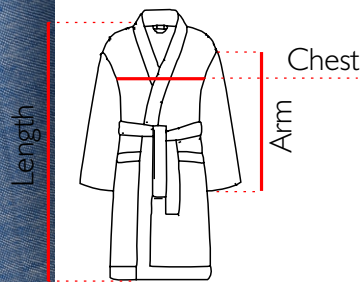

Arm : 58 cm

Length : 93 cm

Weight : 430gr

100%
Pure Cotton

STANDART 100

EDESSA

EDESSA TERRA

Standard Single Size L

Chest : 59 cm

Arm : 49 cm

Length : 119 cm

Weight : 516gr

100%
Pure Cotton

STANDART 100

EDESSA

EDESSA BLUE

Standard Single Size L

Chest : 59 cm

Arm : 49 cm

Length : 119 cm

Weight : 516gr

100%
Pure Cotton

STANDART 100

HERON