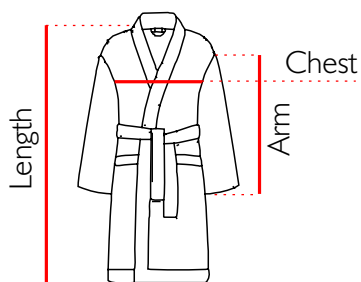

PICA

BLUE & YELLOW

Standard Single Size L

Chest : 61 cm

Arm : 51 cm

Length : 117 cm

Weight : 491gr

100%
Pure Cotton

STANDART 100