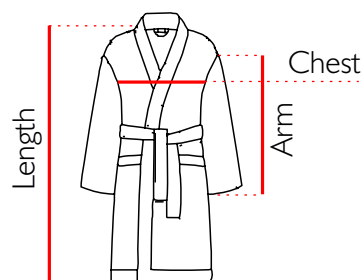

STANDART 100

Standard Single Size L

Chest : 50 cm

Arm : 58 cm

Length : 98 cm

Weight : 516gr

TIBIA

TIBIA PINK