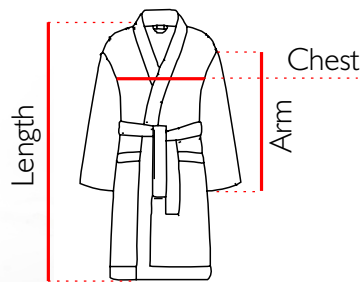

Length : 93 cm

Weight : 430gr

100%
Pure Cotton

STANDART 100

EDESSA SHORT

EDESSA TERRA SHORT

Standard Single Size L

Chest : 64 cm

Arm : 58 cm

Length : 93 cm

Weight : 430gr

100%
Pure Cotton

STANDART 100

EDESSA

EDESSA TERRA

Standard Single Size L

Chest : 59 cm

Arm : 49 cm

Length : 119 cm

Weight : 516gr

100%
Pure Cotton

STANDART 100

EDESSA

EDESSA BLUE