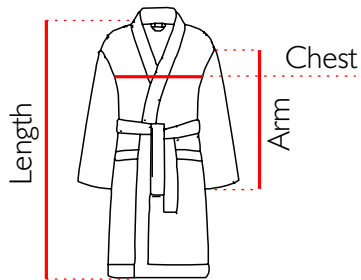

Chest : 63 cm

Arm : 50 cm

Length : 125 cm

Weight : 688gr

100%
Pure Cotton

STANDART 100

BNEB

BNB

CHEVRON NAVY

Standard Single Size L

Chest : 57 cm

Arm : 50 cm

Length : 96 cm

Weight : 424gr

100%
Pure Cotton

STANDART 100

CHEVRON

CHEVRON GREY

Standard Single Size L

Chest : 57 cm

Arm : 50 cm

Length : 96 cm

Weight : 424gr

100%
Pure Cotton

STANDART 100

DEMETER

DEMETER

Standard Single Size L

Chest : 55 cm

Arm : 63 cm

Length : 98 cm

Weight : 452gr