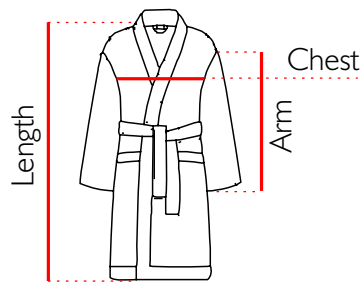

HIERON

Standard Single Size L

Chest : 58 cm

Arm : 55 cm

Length : 96 cm

Weight : 473gr

100%
Pure Cotton

STANDART 100

HERON

HIERON HOODED

Standard Single Size L

Chest : 58 cm

Arm : 55 cm

Length : 96 cm

Weight : 489gr

100%
Pure Cotton

STANDART 100

LADY

LADY

Standard Single Size L

Chest : 54 cm

Arm : 57 cm

Length : 87 cm

Weight : 390gr

100%
Pure Cotton

STANDART 100

LADY HOODED

LADY HOODED

Standard Single Size L

Chest : 54 cm

Arm : 57 cm

Length : 87 cm