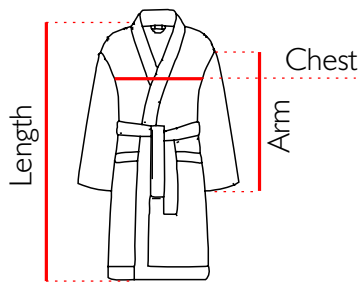

CHEVRON GREY

Standard Single Size L

Chest : 57 cm

Arm : 50 cm

Length : 96 cm

Weight : 424gr

100%
Pure Cotton

STANDART 100