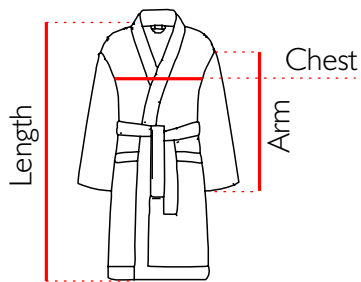

100%
Pure Cotton

STANDART 100

SUNDIA

SUNDIA BLACK

Standard Single Size L

Chest : 65 cm

Arm : 54 cm

Length : 114 cm