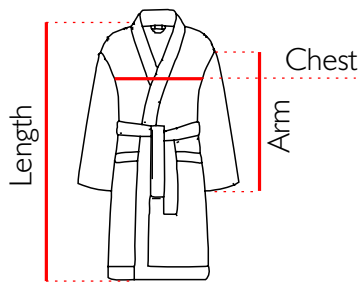

Arm : 49 cm

Length : 98 cm

Weight : 508gr

100%
Pure Cotton

STANDART 100

ASTREA

ASTREA BLACK

Standard Single Size L

Chest : 63 cm

Arm : 50 cm

Length : 125 cm

Weight : 688gr

100%
Pure Cotton

STANDART 100

BNEB

BNB

Standard Single Size L

Chest : 63 cm

Arm : 55 cm

Length : 92 cm

Weight : 360gr

100%
Pure Cotton

STANDART 100

CHEVRON

CHEVRON NAVY

Standard Single Size L

Chest : 57 cm

Arm : 50 cm

Length : 96 cm

Weight : 424gr

100%
Pure Cotton

STANDART 100