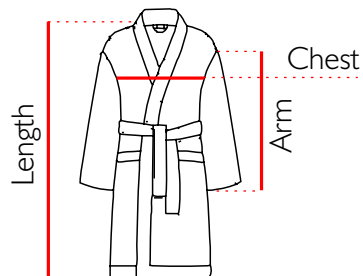

100%
Pure Cotton

STANDART 100

TORRELLIA

TORELLIA BLUE

Standard Single Size L

Chest : 59 cm

Arm : 55 cm

Length : 91 cm