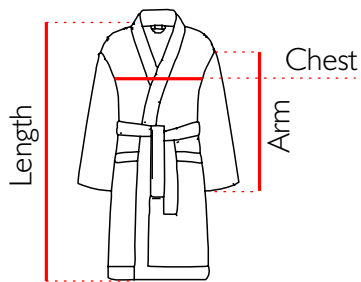

Arm : 50 cm

Length : 120 cm

Weight : 589gr

100%
Pure Cotton

STANDART 100

ACTEON

ACTEON BLUE

Standard Single Size L

Chest : 55 cm

Arm : 50 cm

Length : 120 cm

Weight : 589gr

100%
Pure Cotton

STANDART 100

ALLINDA

ALINDA