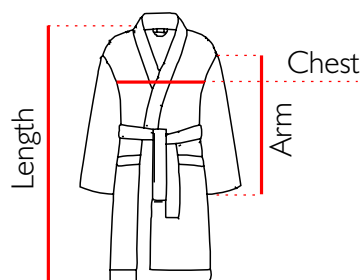

Arm : 47 cm

Length : 94 cm

Weight : 619gr

100%
Pure Cotton

STANDART 100

NIOBE

NIOBE BLACK

Standard Single Size L

Chest : 61 cm

Arm : 55 cm

Length : 95 cm

Weight : 459gr

100%
Pure Cotton

STANDART 100

NIOBE

NIOBE TURQUOISE