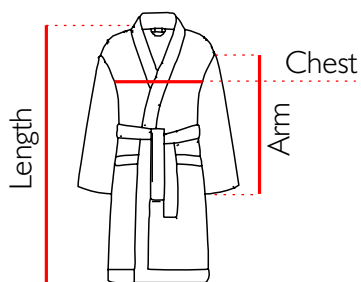

Length : 98 cm

Weight : 508gr

100%
Pure Cotton

STANDART 100

ASPRENDOS

ASPENDOS TERRA

Standard Single Size L

Chest : 60 cm

Arm : 49 cm

Length : 98 cm

Weight : 508gr

100%
Pure Cotton

STANDART 100

ASTREA

ASTREA BLACK

Standard Single Size L

Chest : 63 cm

Arm : 50 cm

Length : 125 cm

Weight : 688gr

100%
Pure Cotton

STANDART 100

BNEB

BNB