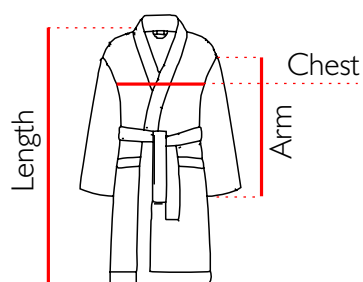

Length : 94 cm

Weight : 619gr

100%
Pure Cotton

STANDART 100

NERITE

NERITE YELLOW & BLUE

Standard Single Size L

Chest : 55 cm

Arm : 47 cm

Length : 94 cm

Weight : 619gr

100%
Pure Cotton

STANDART 100

NIOBE

NIOBE BLACK

Standard Single Size L

Chest : 61 cm

Arm : 55 cm

Length : 95 cm

Weight : 459gr

100%
Pure Cotton

STANDART 100

NIOBE

NIOBE TURQUOISE