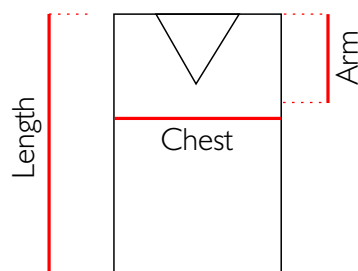

ASPENDOS SURF PANCHO

Standard Single Size L

Chest : 70 cm

Arm : 30 cm

Length : 105 cm

Weight : 519gr

100%
Pure Cotton

SUNDIA SURF PANCHO

SUNDIA SURF PANCHO

Standard Single Size L

Chest : 75 cm

Arm : 30 cm

Length : 81 cm

Weight : 420gr

100%
Pure Cotton

TRIA

SURF PANCHO

TRIA SURF PANCHO

Standard Single Size L

Chest : 76 cm

Arm : 30 cm

Length : 112 cm

Weight : 403gr

100%
Pure Cotton

100%
Pure Cotton

COMO

COMONA

BLUE

Standard Single Size L

Chest : 64 cm

Arm : 27 cm

Length : 85 cm