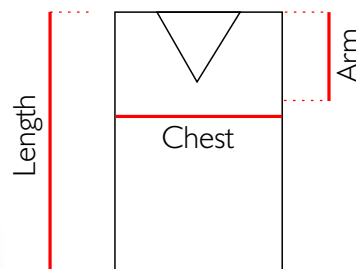

ASPENDOS SURF PANCHO

Standard Single Size L

Chest : 70 cm

Arm : 30 cm

Length : 105 cm

Weight : 519gr

100%
Pure Cotton

SUNDIA SURF PANCHO

SUNDIA SURF PANCHO

Standard Single Size L

Chest : 75 cm

Arm : 30 cm

Length : 81 cm

Weight : 420gr

100%
Pure Cotton

TRIA

SURF PANCHO

TRIA SURF PANCHO

Standard Single Size L

Chest : 76 cm

Arm : 30 cm

Length : 112 cm

Weight : 403gr

100%
Pure Cotton

100%
Pure Cotton

COMO

COMONA

BLUE

Standard Single Size L

Chest : 64 cm

Arm : 27 cm

Length : 85 cm