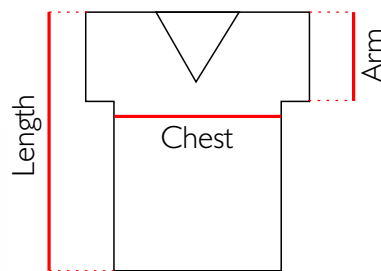

SURF PANCHO

TRIA SURF PANCHO

Standard Single Size L

Chest : 76 cm

Arm : 30 cm

Length : 112 cm

Weight : 403gr

100%
Pure Cotton

BLAUWDOOS

BLAUNDOS

RED

Standard Single Size L

Chest : 64 cm

Arm : 27 cm

Length : 85 cm

Weight : 290gr

100%
Pure Cotton

COMO

COMONA

BLUE

Standard Single Size L

Chest : 64 cm

Arm : 27 cm

Length : 85 cm

Weight : 290gr

100%
Pure Cotton

DREAMCATCHER

DREAMCATCHER

YELLOW

Standard Single Size L

Chest : 64 cm

Arm : 27 cm