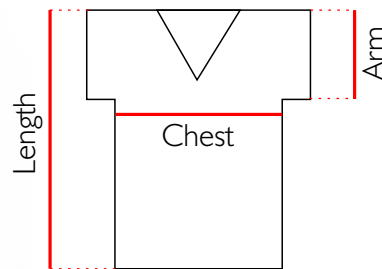

SUNDIA SURF PANCHO

Standard Single Size L

Chest : 75 cm

Arm : 30 cm

Length : 81 cm

Weight : 420gr

100%
Pure Cotton

TRIA

SURF PANCHO

TRIA SURF PANCHO

Standard Single Size L

Chest : 76 cm

Arm : 30 cm

Length : 112 cm

Weight : 403gr

100%
Pure Cotton

BLAUWDOOS

BLAUNDOS

RED

Standard Single Size L

Chest : 64 cm

Arm : 27 cm

Length : 85 cm

Weight : 290gr

100%
Pure Cotton

COMO

COMONA

BLUE

Standard Single Size L

Chest : 64 cm

Arm : 27 cm

Length : 85 cm