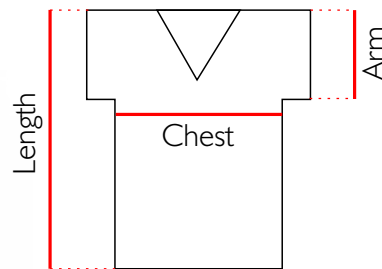

100%
Pure Cotton

COMO

COMONA

BLUE

Standard Single Size L

Chest : 64 cm

Arm : 27 cm

Length : 85 cm

Weight : 290gr

100%
Pure Cotton

DREAMCATCHER

DREAMCATCHER

YELLOW

Standard Single Size L

Chest : 64 cm

Arm : 27 cm

Length : 85 cm

Weight : 290gr

100%
Pure Cotton

TROYA

TROYA

TURQUOISE

Standard Single Size L

Chest : 75 cm