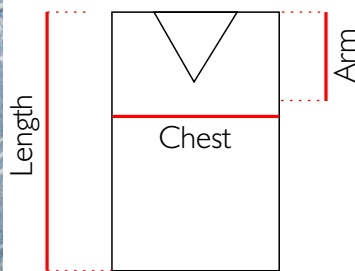

ASPENDOS SURF PANCHO

Standard Single Size L

Chest : 70 cm

Arm : 30 cm

Length : 105 cm

Weight : 519gr

100%
Pure Cotton

SUNDIA SURF PANCHO

SUNDIA SURF PANCHO

Standard Single Size L

Chest : 75 cm

Arm : 30 cm

Length : 81 cm

Weight : 420gr

100%
Pure Cotton

TRIA

SURF PANCHO

TRIA SURF PANCHO

Standard Single Size L

Chest : 76 cm

Arm : 30 cm

Length : 112 cm

Weight : 403gr

100%
Pure Cotton

100%
Pure Cotton

COMO

COMONA

BLUE

Standard Single Size L

Chest : 64 cm

Arm : 27 cm

Length : 85 cm