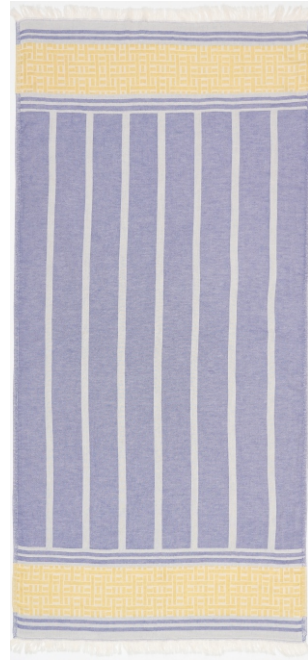

# LEBEDIOS

NAVY

TERRA

GREEN

## LEBEDOS

SIZE : 90x175 cm  
WEIGHT : 300 GR /PCS  
MATERIAL : 100% COTTON  
WASH STATUS : PREWASHED

**LETTOON**

BLUE

PURPLE

RED