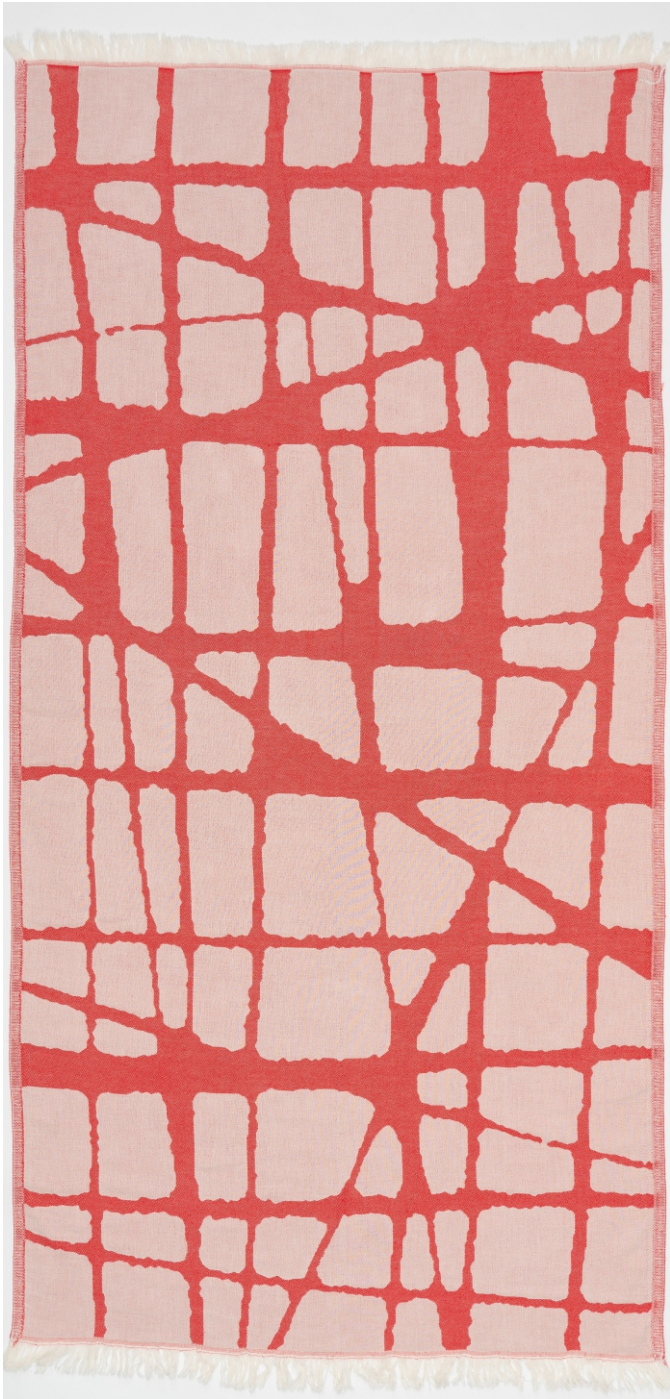

## GORDION

---

SIZE : 90x175 cm  
WEIGHT : 410 GR /PCS  
MATERIAL : 100% COTTON  
WASH STATUS : PREWASHED

**BNB**

## ERINE

SIZE	: 90x175 cm
WEIGHT	: 305 GR /PCS
MATERIAL	: 100% COTTON
WASH STATUS	: PREWASHED

**FORTUNA**

RED

BLACK

## FORTUNA

SIZE : 90x175 cm  
WEIGHT : 395 GR /PCS  
MATERIAL : 100% COTTON  
WASH STATUS : PREWASHED