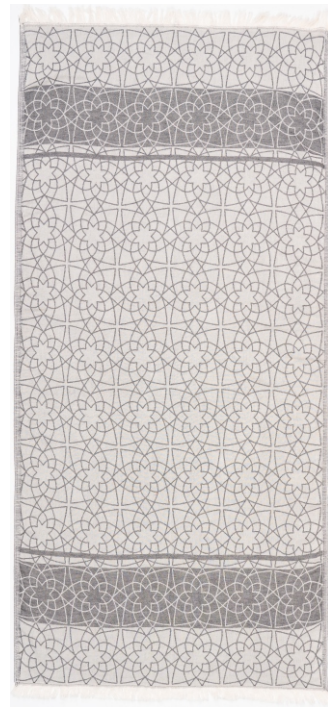

## LEBEDOS

SIZE : 90x175 cm  
WEIGHT : 300 GR /PCS  
MATERIAL : 100% COTTON  
WASH STATUS : PREWASHED

**LETTOON**

BLUE

PURPLE

RED

## LETOON

SIZE : 90x175 cm  
WEIGHT : 300 GR /PCS  
MATERIAL : 100% COTTON  
WASH STATUS : PREWASHED

**NVSA**

**BLUE**

**GREY**

**RED**

## **NYSA**

**SIZE** : 90x175 cm  
**WEIGHT** : 300 GR /PCS  
**MATERIAL** : 100% COTTON  
**WASH STATUS** : PREWASHED

**PEDESAS**

RED

GREEN

BLACK

BLUE