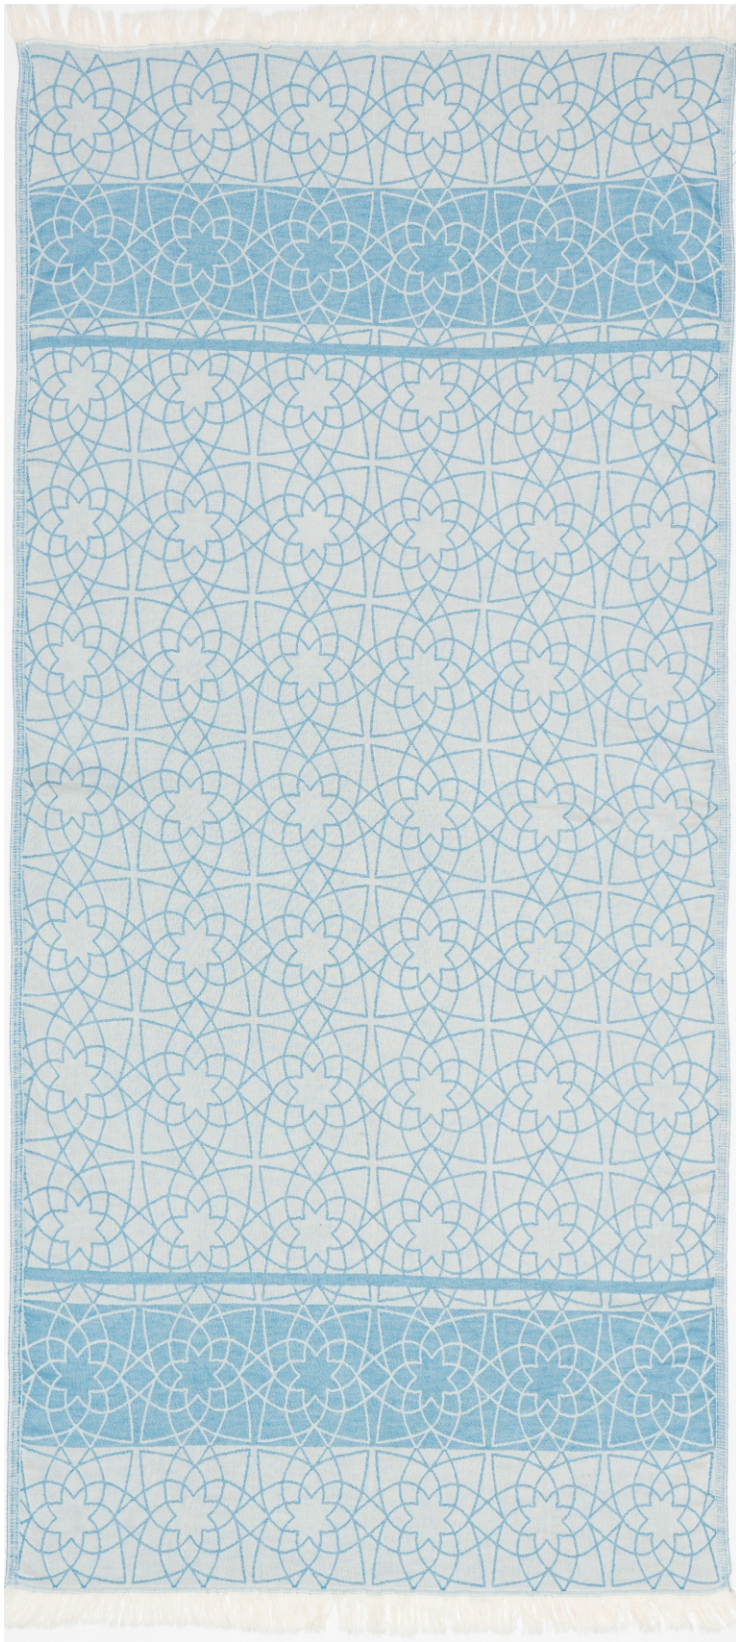

## LEBEDOS

SIZE : 90x175 cm  
WEIGHT : 300 GR /PCS  
MATERIAL : 100% COTTON  
WASH STATUS : PREWASHED

**LETTOON**

BLUE

PURPLE

RED

## LETOON

SIZE : 90x175 cm  
WEIGHT : 300 GR /PCS  
MATERIAL : 100% COTTON  
WASH STATUS : PREWASHED

**NVSA**

**BLUE**

**GREY**

**RED**

## **NYSA**

**SIZE** : 90x175 cm  
**WEIGHT** : 300 GR /PCS  
**MATERIAL** : 100% COTTON  
**WASH STATUS** : PREWASHED

**PEDESAS**

RED

GREEN

BLACK

BLUE