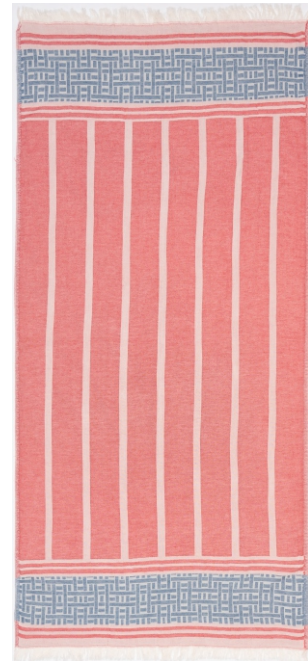

# LEBEDIOS

NAVY

TERRA

GREEN

## LEBEDOS

SIZE : 90x175 cm  
WEIGHT : 300 GR /PCS  
MATERIAL : 100% COTTON  
WASH STATUS : PREWASHED

**LETTOON**

BLUE

PURPLE

RED